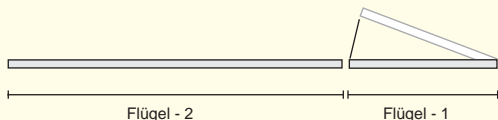

### Asymmetrisches TOR ohne Beschlag

Höhe : 95 cm  
108 cm

Gesamtbreite : 325 cm

Flügel 1 : 100 cm

Flügel 2 : 225 cm

Flügel - 2

Flügel - 1

Auf Maß gefertigt  
siehe Seite 16

**JUSTIER  
KLOBEN**

SCHMIEDE-Aufhängebeschlag für Doppeltore, mit verstellbaren JUSTIER-Kloben, mit stilvoller Randhämmernung und Lilienendstück, V<sub>2</sub>A-Schrauben.

Holz	Farbe	Art.Nr.	EUR exkl. MwSt.	EUR inkl. MwSt.
ODUM IROKO Hartholz	natur	2632.4	1.209,24	1.439,-
	weiss	2732.4	1.621,01	1.929,-
	RAL	2732.4 RAL	1.763,03	2.098,-
teak	2732/01.4			