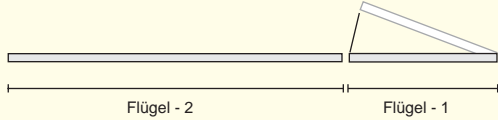

### Asymmetrisches TOR ohne Beschlag

Höhe : 95 cm  
108 cm

Gesamtbreite : 325 cm

Flügel 1 : 100 cm

Flügel 2 : 225 cm

Flügel - 2

Flügel - 1

Auf Maß gefertigt  
siehe Seite 16

**JUSTIER  
KLOBEN**

SCHMIEDE-Aufhängebeschlag für Doppeltore, mit verstellbaren JUSTIER-Kloben, mit stilvoller Randhämmernung und Lilienendstück, V<sub>2</sub>A-Schrauben.

Holz	Farbe	Art.Nr.	EUR exkl. MwSt.	EUR inkl. MwSt.
ODUM IROKO Hartholz	natur	2632	1.133,61	1.349,-
	weiss	2732	1.545,38	1.839,-
	RAL	2732 RAL	1.668,07	1.985,-
teak	2732/01			