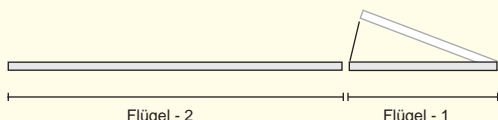

### Asymmetrisches TOR ohne Beschlag

Höhe : 95 cm  
108 cm

Gesamtbreite : 325 cm

Flügel 1 : 100 cm

Flügel 2 : 225 cm

Flügel - 2

Flügel - 1

Auf Maß gefertigt  
siehe Seite 16