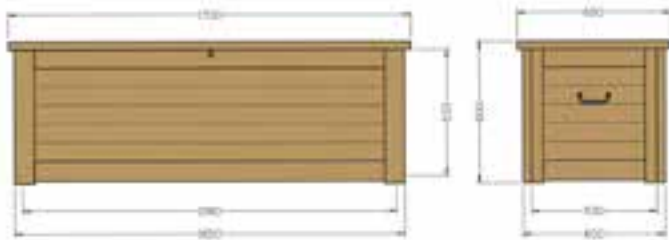

Kissenruhe CARDIFF

Anfertigung
auch nach Maß

		Höhe	Natur	weiß / grün	RAL
Grösse XS Wasserdichte Kissenruhe aus wertvollem ODUM-Iroko Hartholz - Natur oder farbig mit unserem IROPUR-2K Farbsystem endlackiert - Edelstahl-Zubehör - 2 x Gasdruckfedern je Deckel - abklappbare Tragegriffe		60 cm	780,-	990,-	1.090,-
		75 cm	860,-	1.070,-	1.170,-
Außen : B 65 x T 65 x H 60 - 75 - 90 cm Innen : B 53 x T 53 x H 53,3 - 68,3 - 83,3 cm		90 cm	940,-	1.150,-	1.250,-
Grösse S Wasserdichte Kissenruhe aus wertvollem ODUM-Iroko Hartholz - Natur oder farbig mit unserem IROPUR-2K Farbsystem endlackiert - Edelstahl-Zubehör - 2 x Gasdruckfedern je Deckel - abklappbare Tragegriffe		60 cm	1.280,-	1.530,-	1.690,-
		75 cm	1.380,-	1.630,-	1.790,-
Außen : B 120 x T 65 x H 60 - 75 - 90 cm Innen : B 108 x T 53 x H 53,3 - 68,3 - 83,3 cm		90 cm	1.480,-	1.730,-	1.890,-
Grösse SL Wasserdichte Kissenruhe aus wertvollem ODUM-Iroko Hartholz - Natur oder farbig mit unserem IROPUR-2K Farbsystem endlackiert - Edelstahl-Zubehör - 2 x Gasdruckfedern je Deckel - abklappbare Tragegriffe		60 cm	1.480,-	1.790,-	1.980,-
		75 cm	1.580,-	1.890,-	2.080,-
Außen : B 120 x T 85 x H 60 - 75 - 90 cm Innen : B 108 x T 73 x H 53,3 - 68,3 - 83,3 cm		90 cm	1.680,-	1.990,-	2.180,-
Grösse M Wasserdichte Kissenruhe aus wertvollem ODUM-Iroko Hartholz - Natur oder farbig mit unserem IROPUR-2K Farbsystem endlackiert - Edelstahl-Zubehör - 2 x Gasdruckfedern je Deckel - abklappbare Tragegriffe		60 cm	1.480,-	1.790,-	1.980,-
		75 cm	1.580,-	1.890,-	2.080,-
Außen : B 140 x T 65 x H 60 - 75 - 90 cm Innen : B 128 x T 53 x H 53,3 - 68,3 - 83,3 cm		90 cm	1.680,-	1.990,-	2.180,-

Außen : B 140 x T 85 x H 60 - 75 - 90 cm | **Innen** : B 128 x T 73 x H 53,3 - 68,3 - 83,3 cm

Grösse L

Wasserdichte Kissentrue aus wertvollem ODUM-Iroko Hartholz - Natur oder farbig mit unserem IROPUR-2K Farbsystem endlackiert - Edelstahl-Zubehör - 2 x Gasdruckfedern je Deckel - abklappbare Tragegriffe