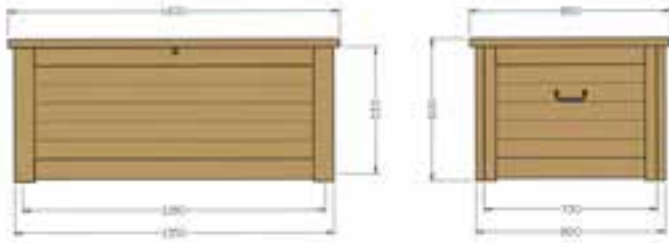

Kissenruhe CARDIFF

Anfertigung
auch nach Maß

		Höhe	Natur	weiß / grün	RAL
Grösse XS Wasserdichte Kissenruhe aus wertvollem ODUM-Iroko Hartholz - Natur oder farbig mit unserem IROPUR-2K Farbsystem endlackiert - Edelstahl-Zubehör - 2 x Gasdruckfedern je Deckel - abklappbare Tragegriffe		60 cm	780,-	990,-	1.090,-
		75 cm	860,-	1.070,-	1.170,-
Außen : B 65 x T 65 x H 60 - 75 - 90 cm Innen : B 53 x T 53 x H 53,3 - 68,3 - 83,3 cm		90 cm	940,-	1.150,-	1.250,-
Grösse S Wasserdichte Kissenruhe aus wertvollem ODUM-Iroko Hartholz - Natur oder farbig mit unserem IROPUR-2K Farbsystem endlackiert - Edelstahl-Zubehör - 2 x Gasdruckfedern je Deckel - abklappbare Tragegriffe		60 cm	1.280,-	1.530,-	1.690,-
		75 cm	1.380,-	1.630,-	1.790,-
Außen : B 120 x T 65 x H 60 - 75 - 90 cm Innen : B 108 x T 53 x H 53,3 - 68,3 - 83,3 cm		90 cm	1.480,-	1.730,-	1.890,-
Grösse SL Wasserdichte Kissenruhe aus wertvollem ODUM-Iroko Hartholz - Natur oder farbig mit unserem IROPUR-2K Farbsystem endlackiert - Edelstahl-Zubehör - 2 x Gasdruckfedern je Deckel - abklappbare Tragegriffe		60 cm	1.480,-	1.790,-	1.980,-
		75 cm	1.580,-	1.890,-	2.080,-
Außen : B 120 x T 85 x H 60 - 75 - 90 cm Innen : B 108 x T 73 x H 53,3 - 68,3 - 83,3 cm		90 cm	1.680,-	1.990,-	2.180,-
Grösse M Wasserdichte Kissenruhe aus wertvollem ODUM-Iroko Hartholz - Natur oder farbig mit unserem IROPUR-2K Farbsystem endlackiert - Edelstahl-Zubehör - 2 x Gasdruckfedern je Deckel - abklappbare Tragegriffe		60 cm	1.480,-	1.790,-	1.980,-
		75 cm	1.580,-	1.890,-	2.080,-
Außen : B 140 x T 65 x H 60 - 75 - 90 cm Innen : B 128 x T 53 x H 53,3 - 68,3 - 83,3 cm		90 cm	1.680,-	1.990,-	2.180,-

Außen : B 140 x T 85 x H 60 - 75 - 90 cm | **Innen** : B 128 x T 73 x H 53,3 - 68,3 - 83,3 cm

Grösse L

Wasserdichte Kissentrue aus wertvollem ODUM-Iroko Hartholz - Natur oder farbig mit unserem IROPUR-2K Farbsystem endlackiert - Edelstahl-Zubehör - 2 x Gasdruckfedern je Deckel - abklappbare Tragegriffe