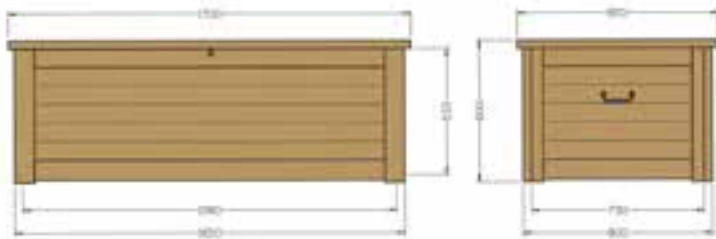

Kissentrue CARDIFF

Anfertigung
auch nach Maß

Grösse ML

Wasserdichte Kissentrue aus wertvollem ODUM-Iroko Hartholz - Natur oder farbig mit unserem IROPUR-2K Farbsystem endlackiert - Edelstahl-Zubehör - 2 x Gasdruckfedern je Deckel - abklappbare Tragegriffe

Außen : B 140 x T 85 x H 60 - 75 - 90 cm | **Innen** : B 128 x T 73 x H 53,3 - 68,3 - 83,3 cm

Grösse L

Wasserdichte Kissentrue aus wertvollem ODUM-Iroko Hartholz - Natur oder farbig mit unserem IROPUR-2K Farbsystem endlackiert - Edelstahl-Zubehör - 2 x Gasdruckfedern je Deckel - abklappbare Tragegriffe

Außen : B 170 x T 85 x H 60 - 75 - 90 cm | **Innen** : B 158 x T 73 x H 53,3 - 68,3 - 83,3 cm

Grösse XL

Wasserdichte Kissentrue aus wertvollem ODUM-Iroko Hartholz - Natur oder farbig mit unserem IROPUR-2K Farbsystem endlackiert - Edelstahl-Zubehör - 2 x Gasdruckfedern je Deckel - abklappbare Tragegriffe

Außen : B 170 x T 85 x H 60 - 75 - 90 cm | **Innen** : B 158 x T 73 x H 53,3 - 68,3 - 83,3 cm

Grösse 3XL

Wasserdichte Kissentrue aus wertvollem ODUM-Iroko Hartholz - Natur oder farbig mit unserem IROPUR-2K Farbsystem endlackiert - Edelstahl-Zubehör - 2 x Gasdruckfedern je Deckel - abklappbare Tragegriffe