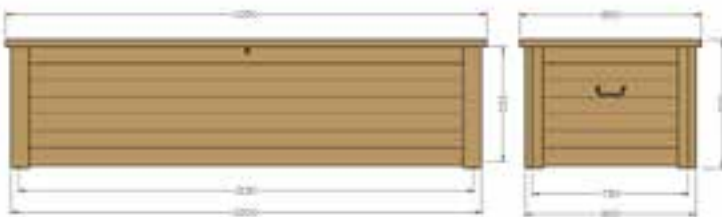

Außen : B 140 x T 85 x H 60 - 75 - 90 cm | **Innen** : B 128 x T 73 x H 53,3 - 68,3 - 83,3 cm

Grösse L

Wasserdichte Kissentrue aus wertvollem ODUM-Iroko Hartholz - Natur oder farbig mit unserem IROPUR-2K Farbsystem endlackiert - Edelstahl-Zubehör - 2 x Gasdruckfedern je Deckel - abklappbare Tragegriffe

Außen : B 170 x T 85 x H 60 - 75 - 90 cm | **Innen** : B 158 x T 73 x H 53,3 - 68,3 - 83,3 cm

Grösse XL

Wasserdichte Kissentrue aus wertvollem ODUM-Iroko Hartholz - Natur oder farbig mit unserem IROPUR-2K Farbsystem endlackiert - Edelstahl-Zubehör - 2 x Gasdruckfedern je Deckel - abklappbare Tragegriffe

Außen : B 170 x T 85 x H 60 - 75 - 90 cm | **Innen** : B 158 x T 73 x H 53,3 - 68,3 - 83,3 cm

Grösse 3XL

Wasserdichte Kissentrue aus wertvollem ODUM-Iroko Hartholz - Natur oder farbig mit unserem IROPUR-2K Farbsystem endlackiert - Edelstahl-Zubehör - 2 x Gasdruckfedern je Deckel - abklappbare Tragegriffe

Außen : B 225 x T 85 x H 60 - 75 - 90 cm | **Innen** : B 213 x T 73 x H 53,3 - 68,3 - 83,3 cm

Höhe	Natur	weiß / grün	RAL
60 cm	1.730,-	2.090,-	2.290,-
75 cm	1.830,-	2.190,-	2.390,-
90 cm	1.930,-	2.290,-	2.490,-
60 cm	1.650,-	1.980,-	2.180,-
75 cm	1.580,-	1.890,-	2.080,-
90 cm	1.680,-	1.990,-	2.180,-
60 cm	1.950,-	2.350,-	2.580,-
75 cm	2.050,-	2.450,-	2.680,-
90 cm	2.150,-	2.550,-	2.780,-
60 cm	2.780,-	3.280,-	3.580,-
75 cm	2.980,-	3.480,-	3.780,-
90 cm	3.180,-	3.680,-	3.980,-